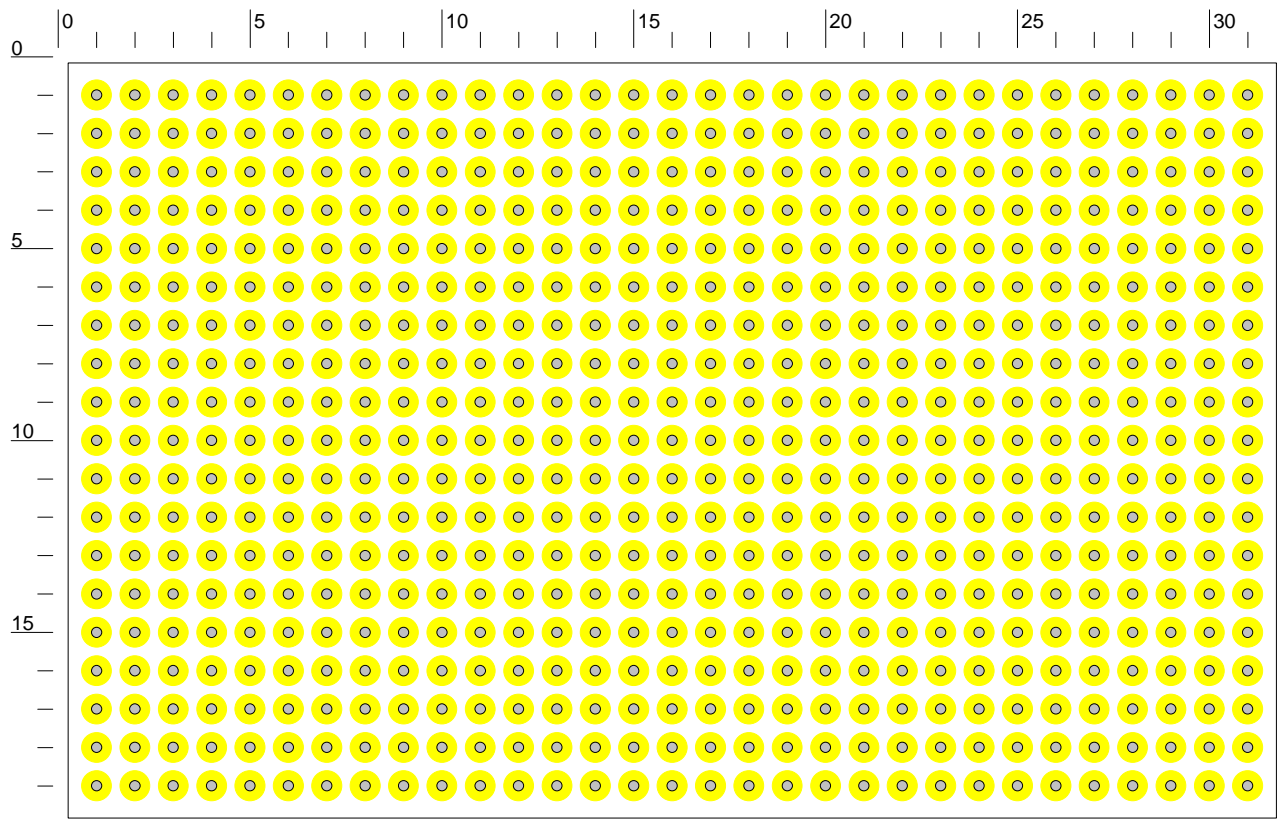

RM 2,54 mm Streifenraster

RM 2,54 mm Punktraster

RM 5,08 mm Punktraster