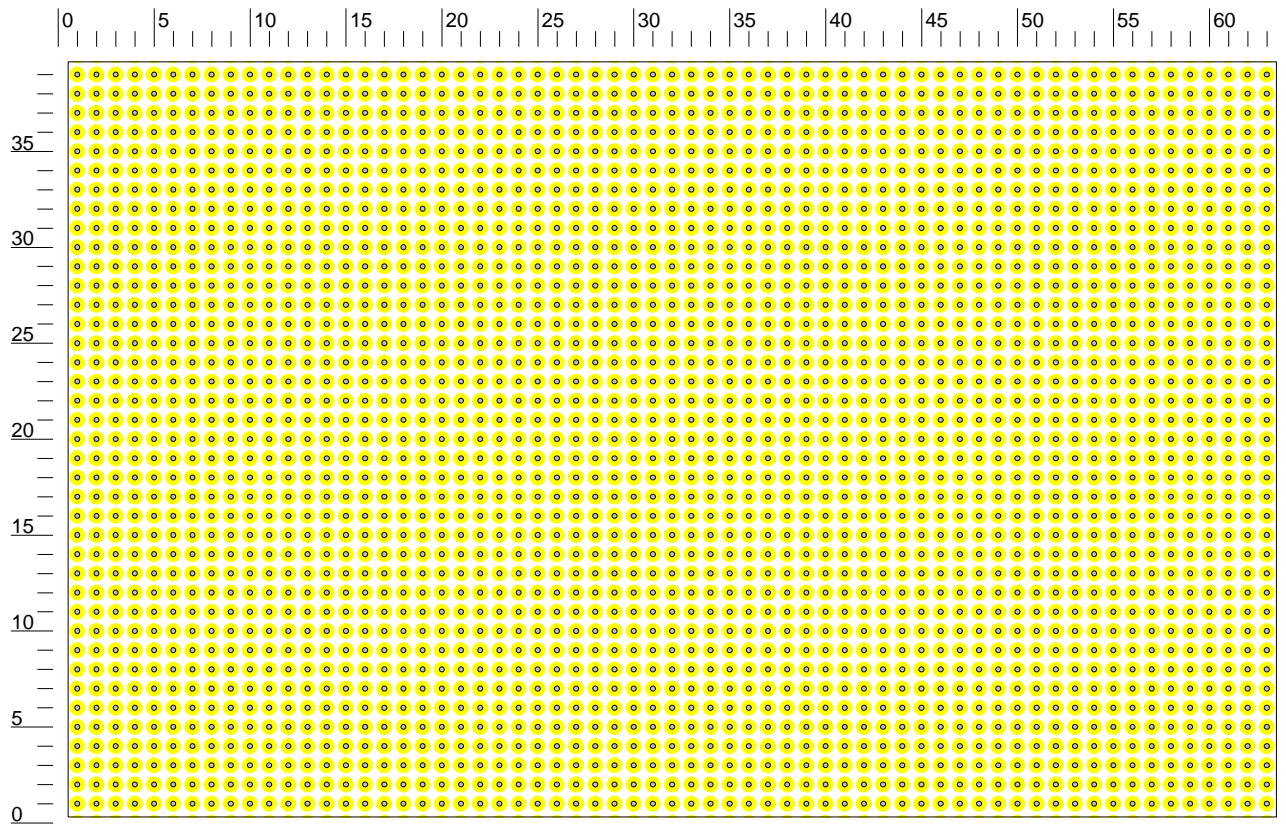

RM 2,54 mm Streifenraster

RM 2,54 mm Punktraster

RM 5,08 mm Punktraster